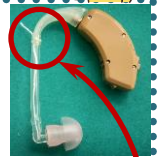

さむ じき こと 寒い時期、こんな事は あいせんか？

でんち
電池はあるのに
おと
音が出ない

おと とぎ き
音が途切れる、聞こえにくい

チューブの中に水滴が付いていませんか。冬は、チューブの内部の空気と外の空気の温度差が生じてチューブ内に水滴がたまる「結露」が起こりやすくなります。水滴がたまってチューブを塞ぐと音が通らなくなり、音が聞こえにくくなったり途切れたりします。

けつろ 結露してしまったら…

チューブを補聴器から外して軽く振り、水滴を飛ばす。

エアブロー（ブロー）で水滴を飛ばす。

ティッシュなどでこよりの作り、チューブ内の水滴をとる。

けつろ ぶせ 結露を防ぐには…

- チューブに木綿糸を入れる。
糸を入れることで、チューブ内の水分を糸が吸収してくれます。チューブ内に糸が落ちないように、糸をチューブより少し長めにし、補聴器本体のチューブを差し込む部分（フック）に糸をかませ固定するといいですよ。
- 補聴器を使わないときは、乾燥剤の入ったケースに入れておく。（電池は取り出しておきましょう。）
- 汗対策のカバーを付ける。
補聴器本体の外側の結露を防ぎます。