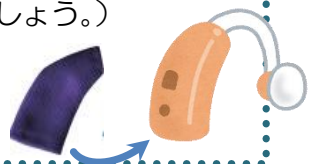

さむ じき こと 寒い時期、こんな事は あいせんか？

でんち
電池はあるのに
おと
音が出ない

おと とぎ き
音が途切れる、聞こえにくい

チューブの中に水滴が付いていませんか。冬は、チューブの内部の空気と外の空気の温度差が生じてチューブ内に水滴がたまる「結露」が起こりやすくなります。水滴がたまってチューブを塞ぐと音が通らなくなり、音が聞こえにくくなったり途切れたりします。

けつろ 結露してしまったら…

チューブを補聴器から外して軽く振り、水滴を飛ばす。

エアブロー（ブロー）で水滴を飛ばす。

ティッシュなどでこよりの作り、チューブ内の水滴をとる。

けつろ ぶせ 結露を防ぐには…

- チューブに木綿糸を入れる。
糸を入れることで、チューブ内の水分を糸が吸収してくれます。チューブ内に糸が落ちないように、糸をチューブより少し長めにし、補聴器本体のチューブを差し込む部分（フック）に糸をかませ固定するといいですよ。
- 補聴器を使わないときは、乾燥剤の入ったケースに入れておく。（電池は取り出しておきましょう。）
- 汗対策のカバーを付ける。
補聴器本体の外側の結露を防ぎます。

さいきん でんち
最近、電池がすぐに切れるのはなぜ？

ほちようき つか くるぎでんち しゅみょう ちぢ さんだいういん
補聴器に使われている空気電池の寿命を縮める三大要因は、
さむ にさんかたんそ かんそう
(1)寒さ、(2)二酸化炭素、(3)乾燥 と言われています。
ふゆ でんち しゅみょう みじか じょうけん かさ
冬は、電池の寿命が短くなるこの条件が重なります。
では、どうすればより長く使うことができるのでしょうか。